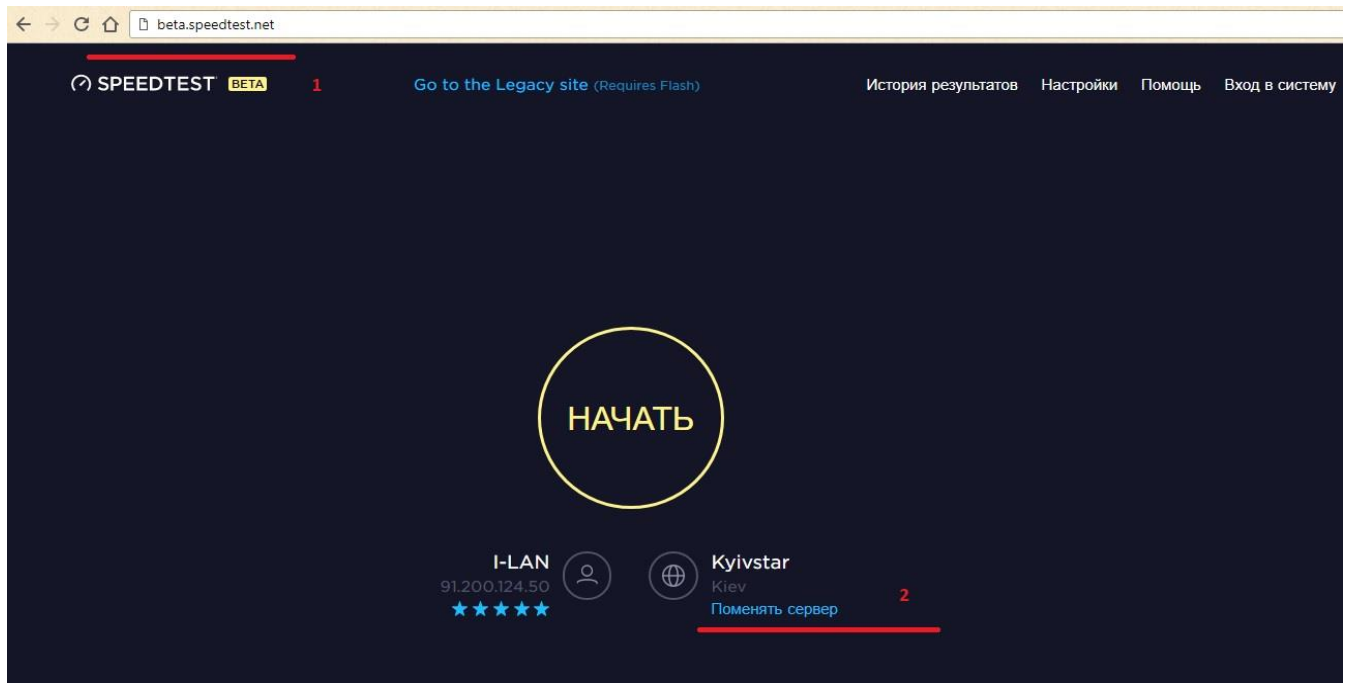

Тест швидкості інтернет з'єднання

1. Заходимо в вашому браузері на сайт <http://beta.speedtest.net>
2. На сторінці сайту знаходимо – змінити сервер - тиснемо

3. Відкривається пошук

4. В пошуці вводимо I-Lan, та вибираємо I-lan LLC