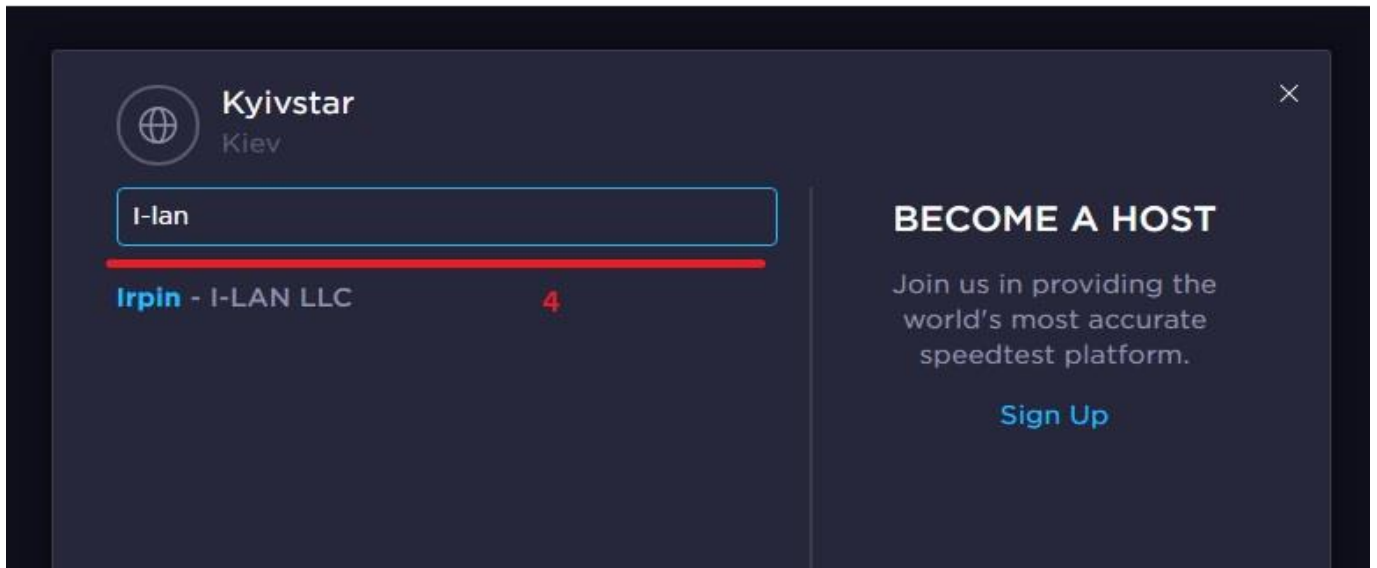

Тест швидкості інтернет з'єднання

1. Заходимо в вашому браузері на сайт <http://beta.speedtest.net>
2. На сторінці сайту знаходимо – змінити сервер - тиснемо

3. Відкривається пошук

4. В пошуці вводимо I-Lan, та вибираємо I-lan LLC